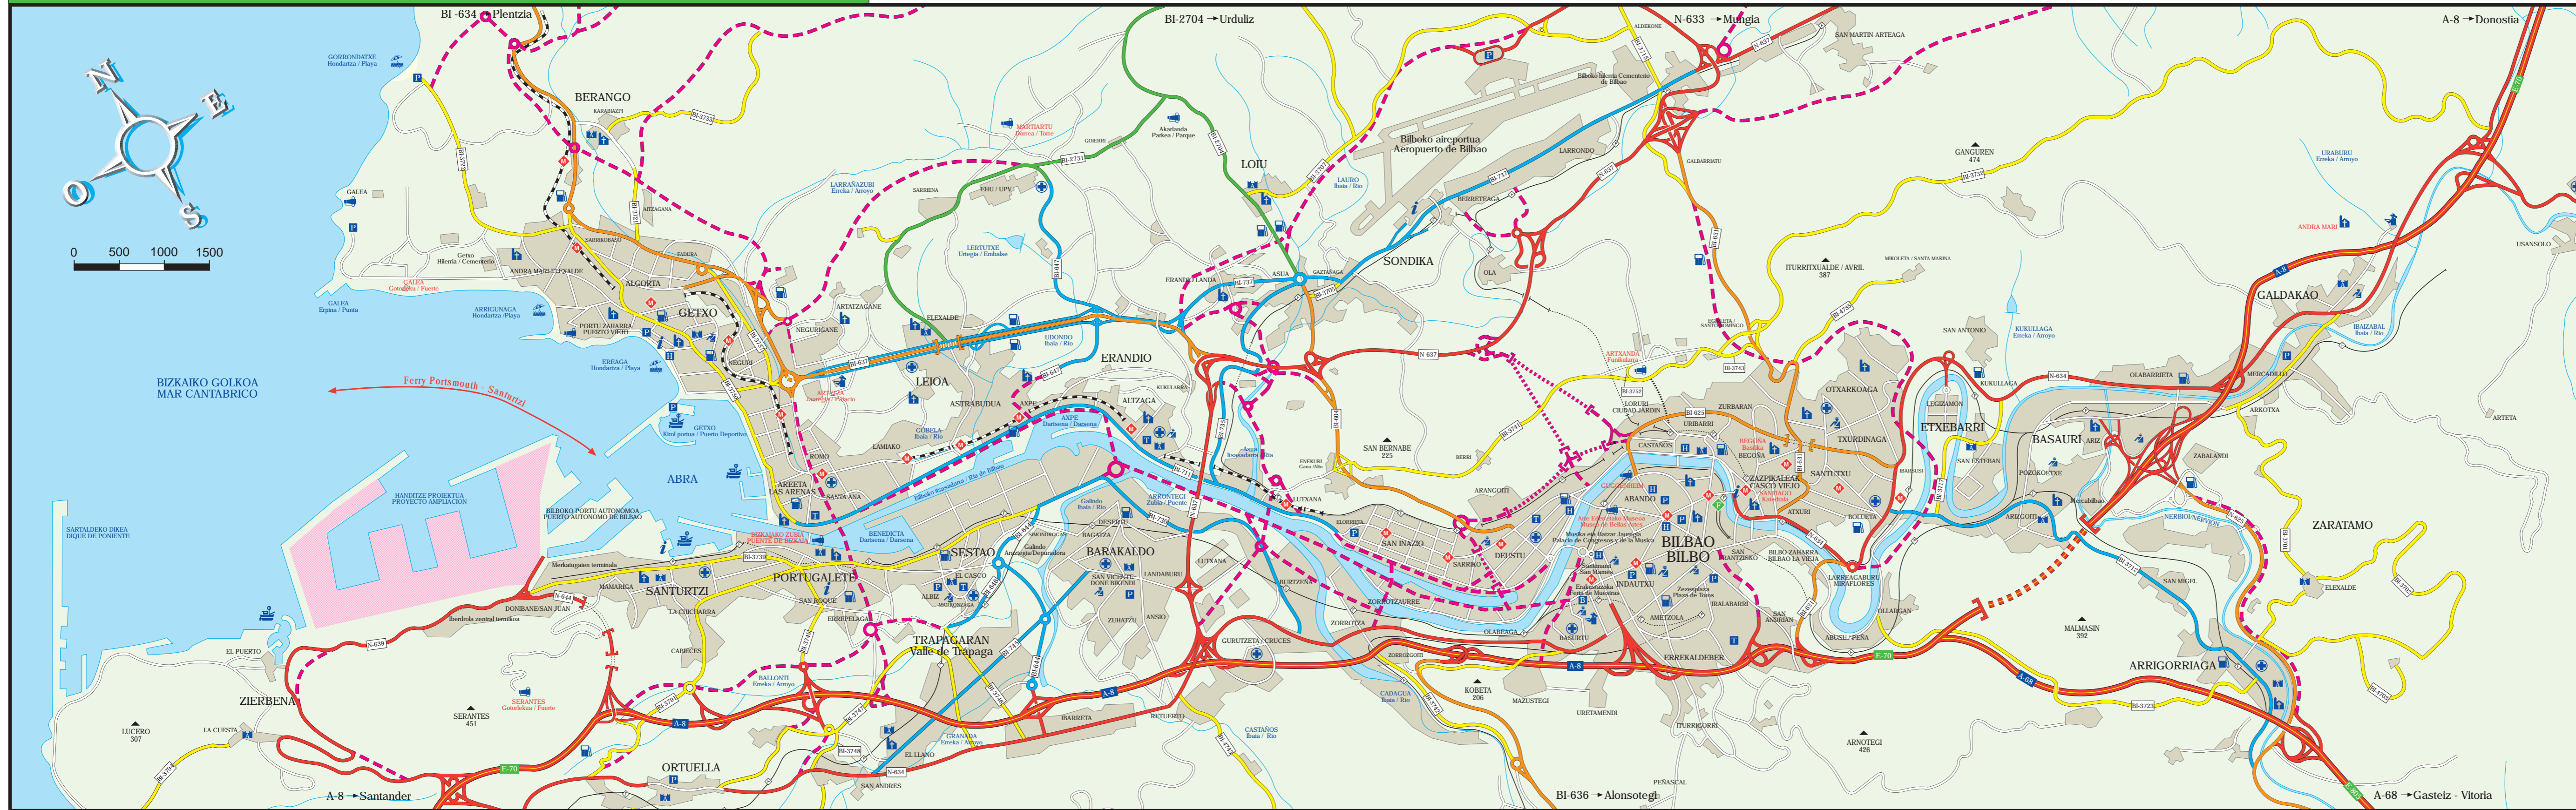

● BILBO METROPOLITARRA / BILBAO METROPOLITANO

EZAUGARRIAK - SIMBOLOGIA

Autopista		Autopista	
Lehentasuna duen errepidea		Carretera preferente	
Errepide nagusia		Carretera básica	
Eskualdeko errepidea		Carretera comarcal	
Tokiko errepidea		Carretera local	
Hiriko errepidea		Carretera urbana	
Herri bidea		Via pública	
Erakitzekotan		Proyecto	
Errepideko tunela		Túnel de carretera	
Autopista. Izena		Autopista. Denominación	
Errepidea. Izena		Carretera. Denominación	
Metroa		Metro	
Trenbidea		Línea de ferrocarril	
Celtoki proiektua		Proyecto de estación	
Metro geltokia		Estación de Metro	
Informazio bulegoa		Oficina de información	
Udaletxea		Ayuntamiento	
Polizia		Policia	
Suhiltzaileak		Bomberos	
Osasun zentroa		Centro sanitario	
Gasolindegia		Gasolinera	
Eliza		Iglesia	
Aparkalekua		Parking	
Hotela		Hotel	
Taxia		Taxi	
Terminibus		Terminibus	
Turismo interes gunea		Lugar de interés turístico	
Portua		Puerto	
Hondartza		Playa	
Udalerría		Municipio	
Auzoa		Barrio	
Hirigune txikia		Pequeño núcleo urbano	
Izena. Turismogunea		Denominación. Turístico	
Izena. Ibaia. Ubidea		Denominación. Río. Canal	
Ibaia. Ubidea		Río. Canal	
Hirigunea		Núcleo urbano	