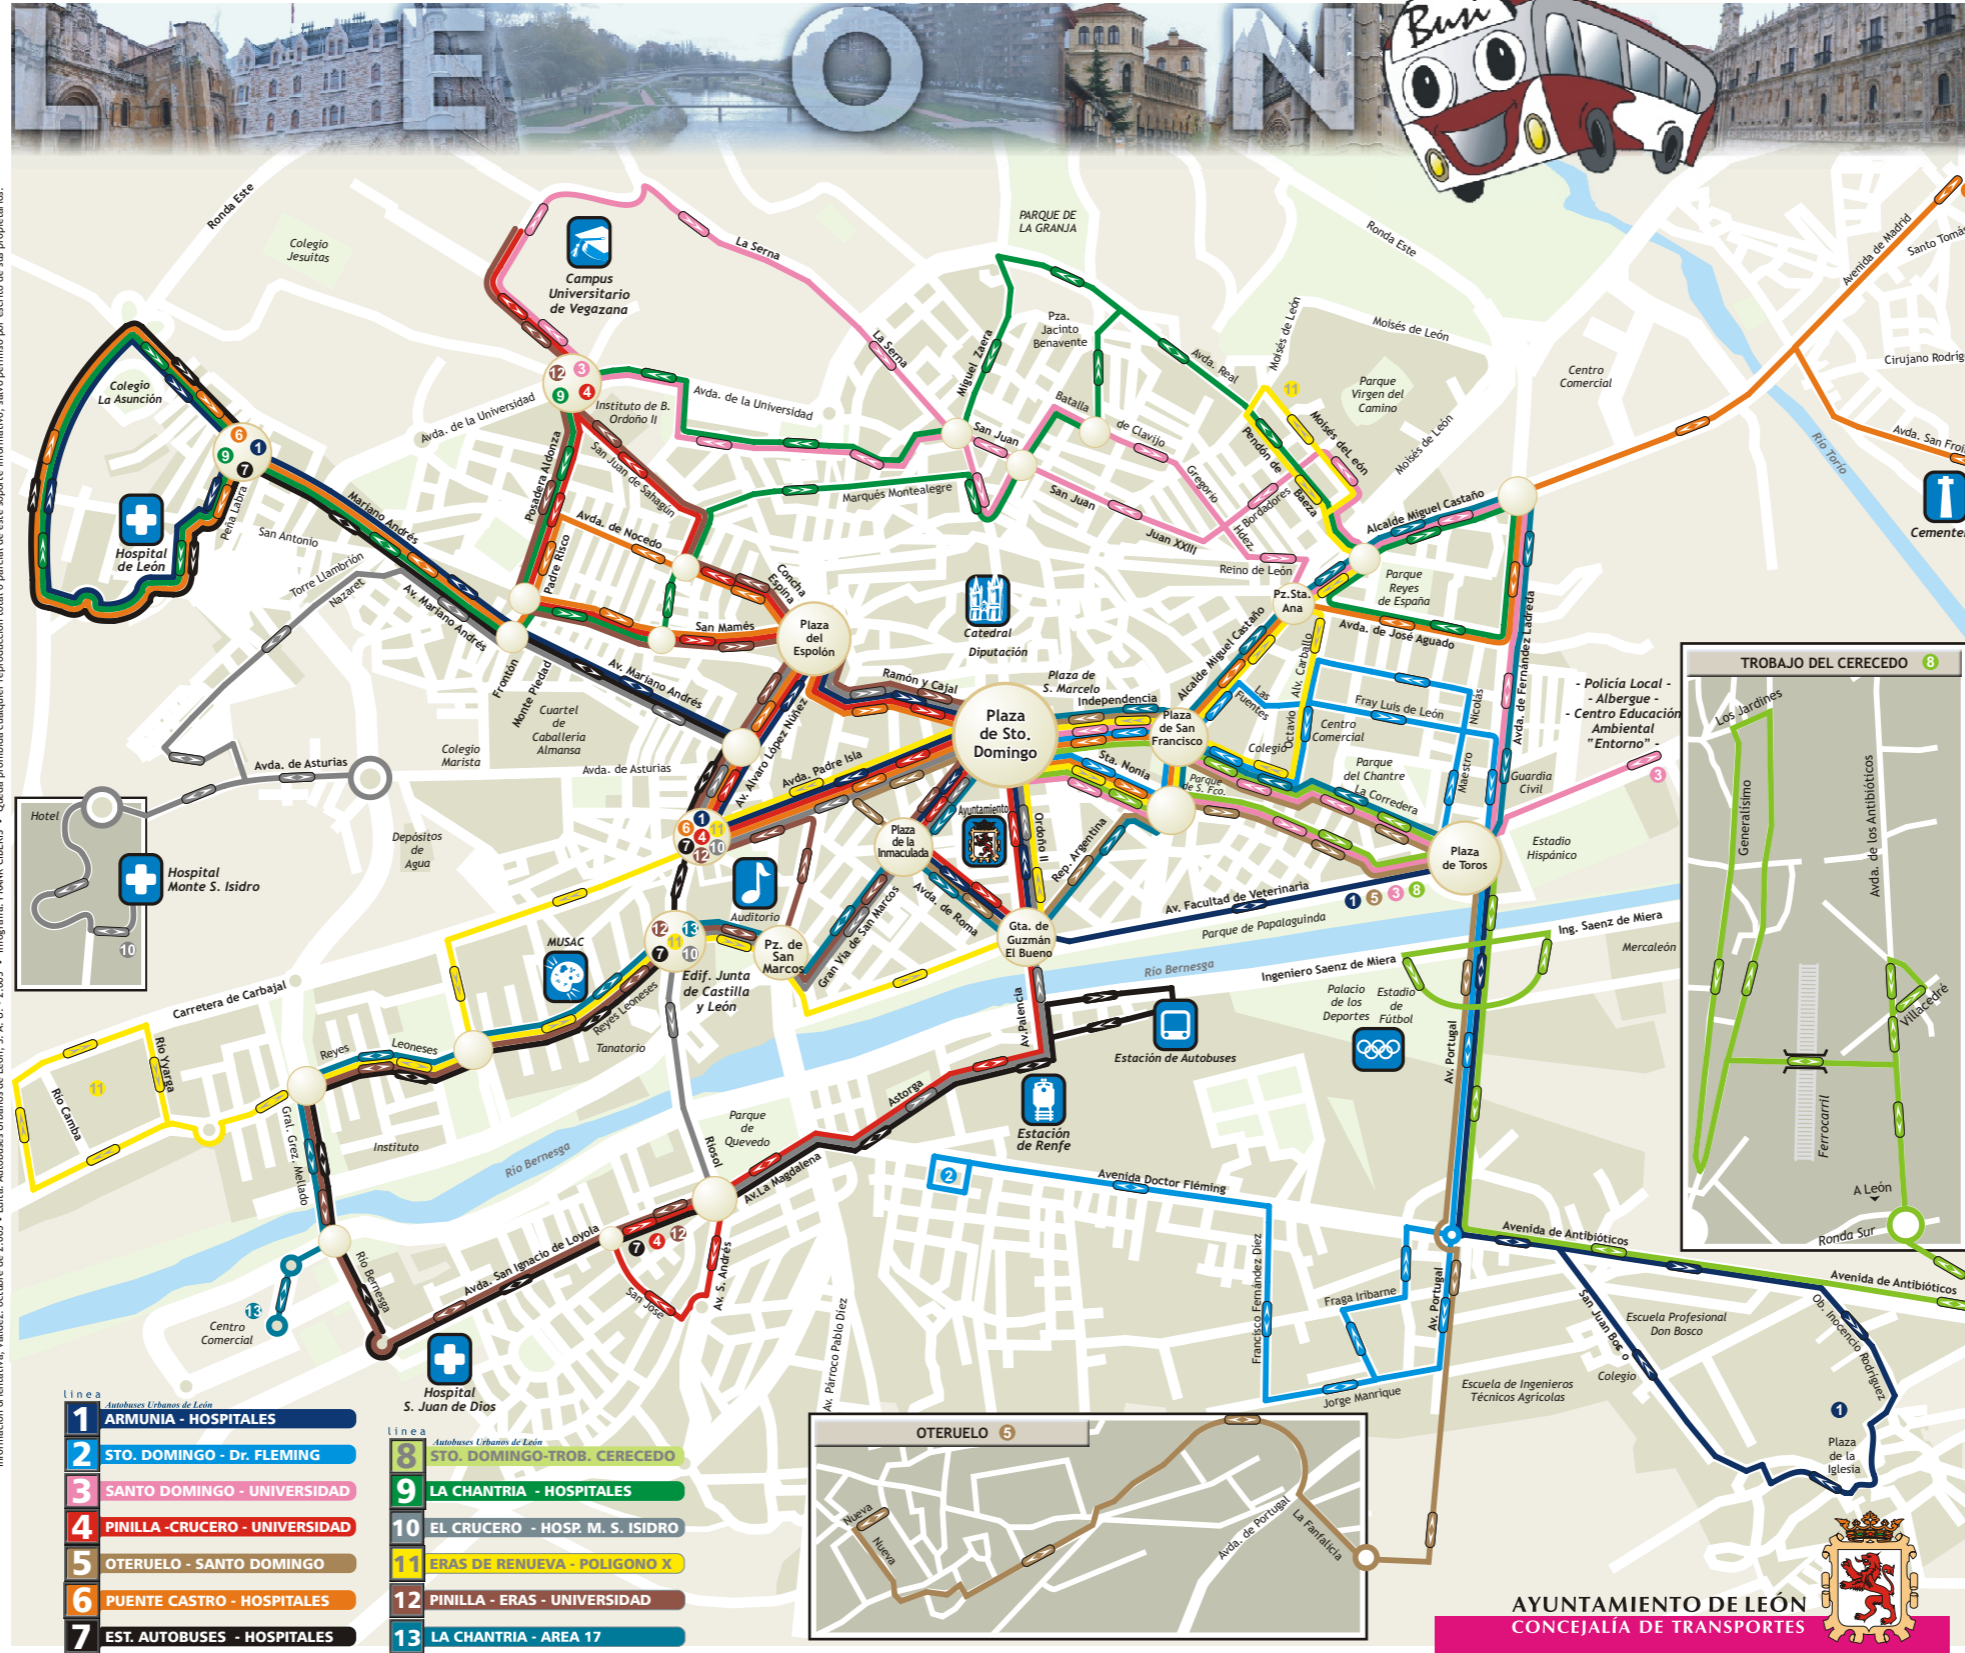

1. Línea 1 ARMUNIA - HOSPITALES
2. Línea 2 STO. DOMINGO - Dr. FLEMING
3. Línea 3 SANTO DOMINGO - UNIVERSIDAD
4. Línea 4 PINILLA - CRUCERO - UNIVERSIDAD
5. Línea 5 OTERUELO - SANTO DOMINGO
6. Línea 6 PUENTE CASTRO - HOSPITALES
7. Línea 7 EST. AUTOBUSES - HOSPITALES

1. Línea 8 STO. DOMINGO-TROB. CERECEDO
2. Línea 9 LA CHANTRIA - HOSPITALES
3. Línea 10 EL CRUCERO - HOSP. M. S. ISIDRO
4. Línea 11 ERAS DE RENUEDA - POLIGONO X
5. Línea 12 PINILLA - ERAS - UNIVERSIDAD
6. Línea 13 LA CHANTRIA - AREA 17