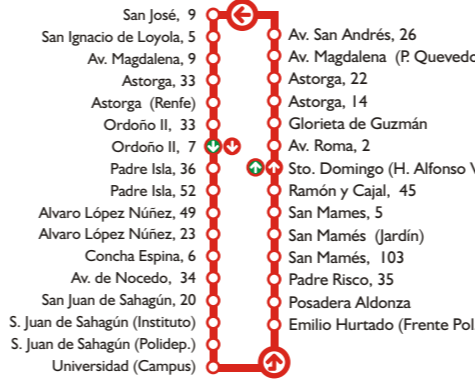

Los símbolos utilizados para señalar líneas, direcciones de estas en su recorrido y lugares de interés son de fácil interpretación para el usuario.

A continuación desglosamos algunos de ellos:

- 6 número de línea que pasa por un determinado lugar.
- Hospital de León lugar de interés. (símbolo alusivo al lugar y su denominación)
- dirección que sigue el autobús en un lugar concreto de su recorrido de línea

● INICIO DE TRAYECTO ● FIN DE TRAYECTO

línea 3 SANTO DOMINGO - UNIVERSIDAD

DE LUNES A VIERNES LABORABLES:
De 7:00 a 23:00 h. cada 20 minutos.

SÁBADOS LABORABLES:
De 7:00 a 15:00 h. cada 60 minutos.

● INICIO DE TRAYECTO ● FIN DE TRAYECTO

línea 4 PINILLA-CRUCERO-UNIVERSIDAD

DE LUNES A SÁBADOS LABORABLES:
De 7:00 a 23:00 h. cada 30 minutos.

DOMINGOS Y FESTIVOS:
De 9:00 a 23:00 h. cada 60 minutos.

● INICIO DE TRAYECTO ● FIN DE TRAYECTO

línea 5 OTERUELO - SANTO DOMINGO

DE LUNES A SÁBADOS LABORABLES:
De 7:00 a 23:00 h. cada 60 minutos.

DOMINGOS Y FESTIVOS:
De 11:00 a 15:00 h. cada 120 minutos.
De 15:00 a 23:00 h. cada 60 minutos.

● INICIO DE TRAYECTO ● FIN DE TRAYECTO

línea 6 PUENTE CASTRO - HOSPITALES