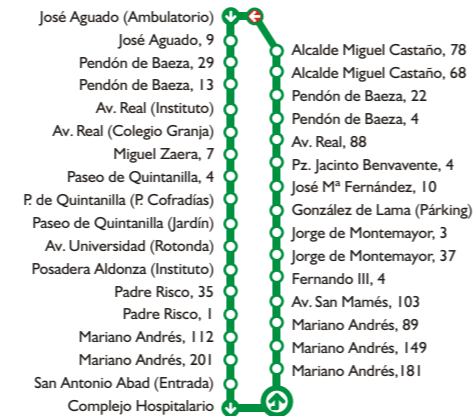

línea 9 LA CHANTRIA - HOSPITALES

DE LUNES A VIERNES LABORABLES:
De 7:20 a 23:20 h. cada 30 minutos.

SÁBADOS LABORABLES:
De 7:20 a 23:20 h. cada 60 minutos.

DOMINGOS Y FESTIVOS:
De 7:20 a 23:20 h. cada 60 minutos.

● INICIO DE TRAYECTO ● FIN DE TRAYECTO