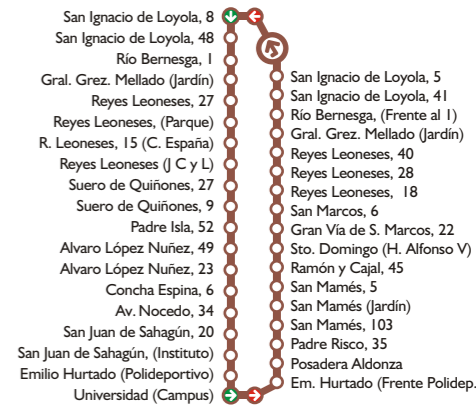

DOMINGOS Y FESTIVOS:
De 7:15 a 15:15 h. cada 60 minutos.
De 15:15 a 22:45 h. cada 30 minutos.

● INICIO DE TRAYECTO ● FIN DE TRAYECTO

línea 7 EST. AUTOBUSES - HOSPITALES

DE LUNES A VIERNES LABORABLES:
De 7:15 a 23:15 h. cada 30 minutos.

línea 9 LA CHANTRIA - HOSPITALES

DE LUNES A VIERNES LABORABLES:
De 7:20 a 23:20 h. cada 30 minutos.

SÁBADOS LABORABLES:
De 7:20 a 23:20 h. cada 60 minutos.

DOMINGOS Y FESTIVOS:
De 7:20 a 23:20 h. cada 60 minutos.

● INICIO DE TRAYECTO ● FIN DE TRAYECTO

línea 10 EL CRUCERO - HOSP. M. S. ISIDRO

DIARIO, DOMINGOS Y FESTIVOS
De 7:30 a 22:30 h. cada 60 minutos.

● INICIO DE TRAYECTO ● FIN DE TRAYECTO

línea 11 ERAS DE RENUOVA - POLIGONO X

● INICIO DE TRAYECTO ● FIN DE TRAYECTO

línea 12 PINILLA - ERAS - UNIVERSIDAD

DE LUNES A VIERNES LABORABLES:
De 7:00 a 23:00 h. cada 30 minutos.

● INICIO DE TRAYECTO ● FIN DE TRAYECTO