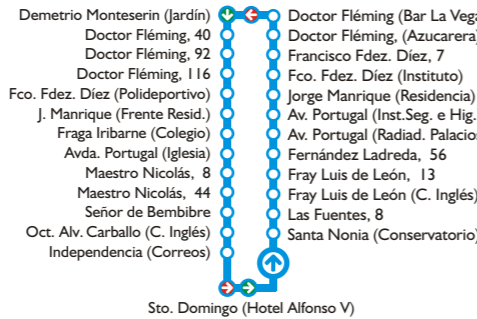

línea 2 STO. DOMINGO - Dr. FLEMING

DE LUNES A VIERNES LABORABLES:
De 7:00 a 23:00 h. cada 30 minutos.

SÁBADOS LABORABLES:
De 7:00 a 15:00 h. cada 30 minutos.
De 15:00 a 23:00 h. cada 60 minutos.

DOMINGOS Y FESTIVOS:
De 9:00 a 23:00 h. cada 60 minutos.

● INICIO DE TRAYECTO ● FIN DE TRAYECTO