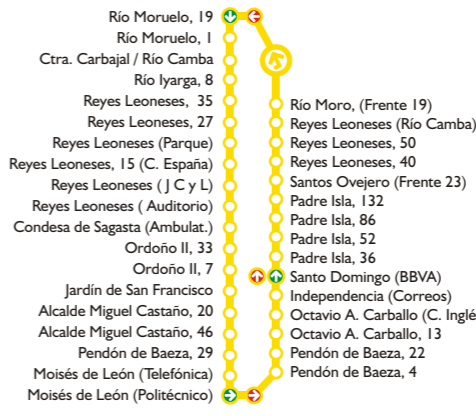

DE LUNES A SÁBADOS LABORABLES:
De 7:00 a 23:00 h. cada 60 minutos.

DOMINGOS Y FESTIVOS:
De 11:00 a 15:00 h. cada 120 minutos.
De 15:00 a 23:00 h. cada 60 minutos.

● INICIO DE TRAYECTO ● FIN DE TRAYECTO

línea 6 PUENTE CASTRO - HOSPITALES

DOMINGOS Y FESTIVOS:
De 7:15 a 15:15 h. cada 60 minutos.
De 15:15 a 22:45 h. cada 30 minutos.

● INICIO DE TRAYECTO ● FIN DE TRAYECTO

línea 7 EST. AUTOBUSES - HOSPITALES

DE LUNES A VIERNES LABORABLES:
De 7:15 a 23:15 h. cada 30 minutos.

● INICIO DE TRAYECTO ● FIN DE TRAYECTO

línea 10 EL CRUCERO - HOSP. M. S. ISIDRO

DIARIO, DOMINGOS Y FESTIVOS
De 7:30 a 22:30 h. cada 60 minutos.

● INICIO DE TRAYECTO ● FIN DE TRAYECTO

línea 11 ERAS DE RENUOVA - POLIGONO X

● INICIO DE TRAYECTO ● FIN DE TRAYECTO

línea 12 PINILLA - ERAS - UNIVERSIDAD

DE LUNES A VIERNES LABORABLES:
De 7:00 a 23:00 h. cada 30 minutos.

● INICIO DE TRAYECTO ● FIN DE TRAYECTO