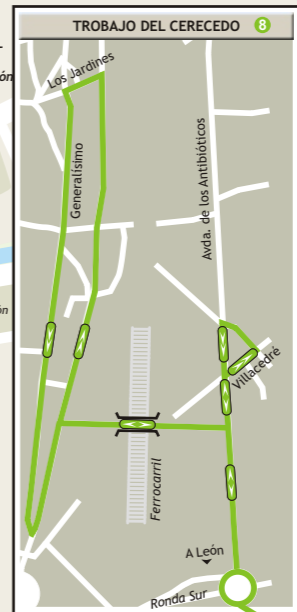

Línea **13 LA CHANTRIA - AREA 17**

- F. Ladreda, 20 (Esq. J. Aguado)
 - Fdez. Ladreda, 56
 - Plaza de Toros (Frente)
 - Corredera (Colegio Leonés)
 - Independencia (Correos)
 - Gran Vía de San Marcos, 2
 - Gran Vía de San Marcos, 22
 - San Marcos, 6
 - Av. Reyes Leoneses, 18
 - Av. Reyes Leoneses, 28
 - Av. Reyes Leoneses, 40
 - G. Gutiérrez Mellado (Jardín)
 - Area 17 (Centro Comercial)
- Area 17 (Centro Comercial)
 - Gral. Gutiérrez Mellado (Jardín)
 - Av. Reyes Leoneses, 27
 - Av. Reyes Leoneses (Parque)
 - Av. Reyes Leoneses (Caja España)
 - Av. Reyes Leoneses (Junta C y L)
 - Av. Reyes Leoneses (F. Auditorio)
 - Gran Vía de San Marcos, 39
 - Av. de Roma, 2
 - Plaza de Guzmán
 - República Argentina, 31
 - República Argentina, 7
 - San Francisco (Jardín)
 - Alcalde Miguel Castaño, 20
 - Alcalde Miguel Castaño, 46
 - Alcalde Miguel Castaño, 68
 - Alcalde Miguel Castaño, 78
 - Fdez. Ladreda, 10
 - Fdez. Ladreda, 20 (Es. J. Aguado)

- Línea 8 STO. DOMINGO-TROB. CERECEDO
- Línea 9 LA CHANTRIA - HOSPITALES
- Línea 10 EL CRUCERO - HOSP. M. S. ISIDRO
- Línea 11 ERAS DE RENUEDA - POLIGONO X
- Línea 12 PINILLA - ERAS - UNIVERSIDAD
- Línea 13 LA CHANTRIA - AREA 17

PLANO • Líneas - horarios
AUTOBUSES URBANOS DE LEÓN

CONSEJOS PARA CONSULTAR EL PLANO DE LINEAS

El plano que aparece en este folleto es una reproducción exacta del soporte informativo que aparece en las marquesinas de algunas paradas.

Los símbolos utilizados para señalar líneas, direcciones de estas en su recorrido y lugares de interés son de fácil interpretación para el usuario.

A continuación desglosamos algunos de ellos:

- 6 número de línea que pasa por un determinado lugar.
- Hospital de León lugar de interés. (símbolo alusivo al lugar y su denominación)
- dirección que sigue el autobús en un lugar concreto de su recorrido de línea