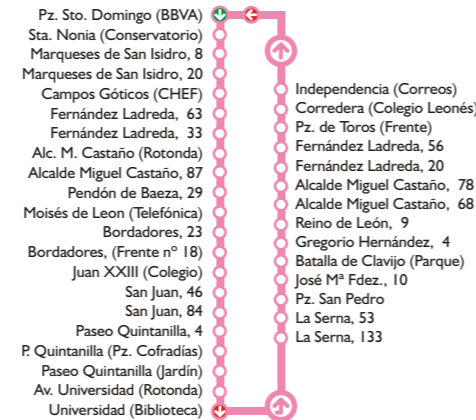

Los símbolos utilizados para señalar líneas, direcciones de estas en su recorrido y lugares de interés son de fácil interpretación para el usuario.

A continuación desglosamos algunos de ellos:

- 6 número de línea que pasa por un determinado lugar.
- Hospital de León lugar de interés. (símbolo alusivo al lugar y su denominación)
- dirección que sigue el autobús en un lugar concreto de su recorrido de línea

SÁBADOS LABORABLES:
De 7:15 a 23:00 h. cada 30 minutos.

DOMINGOS Y FESTIVOS:
De 7:00 a 15:00 h. cada 60 minutos.
De 15:00 a 23:00 h. cada 30 minutos.

● INICIO DE TRAYECTO ● FIN DE TRAYECTO

línea 2 STO. DOMINGO - Dr. FLEMING

● INICIO DE TRAYECTO ● FIN DE TRAYECTO

línea 3 SANTO DOMINGO - UNIVERSIDAD

DE LUNES A VIERNES LABORABLES:
De 7:00 a 23:00 h. cada 20 minutos.

SÁBADOS LABORABLES:
De 7:00 a 15:00 h. cada 60 minutos.

● INICIO DE TRAYECTO ● FIN DE TRAYECTO

línea 4 PINILLA-CRUCERO-UNIVERSIDAD

DE LUNES A SÁBADOS LABORABLES:
De 7:00 a 23:00 h. cada 30 minutos.

DOMINGOS Y FESTIVOS:
De 9:00 a 23:00 h. cada 60 minutos.

● INICIO DE TRAYECTO ● FIN DE TRAYECTO

línea 5 OTERUELO - SANTO DOMINGO