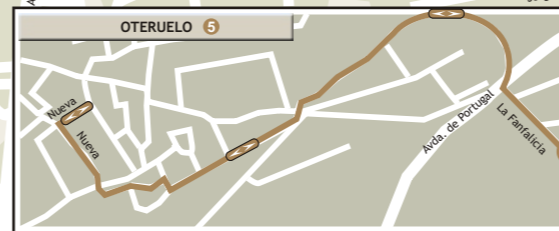

Línea **13 LA CHANTRIA - AREA 17**

- F. Ladreda, 20 (Esq. J. Aguado)
 - Fdez. Ladreda, 56
 - Plaza de Toros (Frente)
 - Corredera (Colegio Leonés)
 - Independencia (Correos)
 - Gran Vía de San Marcos, 2
 - Gran Vía de San Marcos, 22
 - San Marcos, 6
 - Av. Reyes Leoneses, 18
 - Av. Reyes Leoneses, 28
 - Av. Reyes Leoneses, 40
 - G. Gutiérrez Mellado (Jardín)
 - Area 17 (Centro Comercial)
- Area 17 (Centro Comercial)
 - Gral. Gutiérrez Mellado (Jardín)
 - Av. Reyes Leoneses, 27
 - Av. Reyes Leoneses (Parque)
 - Av. Reyes Leoneses (Caja España)
 - Av. Reyes Leoneses (Junta C y L)
 - Av. Reyes Leoneses (F. Auditorio)
 - Gran Vía de San Marcos, 39
 - Av. de Roma, 2
 - Plaza de Guzmán
 - República Argentina, 31
 - República Argentina, 7
 - San Francisco (Jardín)
 - Alcalde Miguel Castaño, 20
 - Alcalde Miguel Castaño, 46
 - Alcalde Miguel Castaño, 68
 - Alcalde Miguel Castaño, 78
 - Fdez. Ladreda, 10
 - Fdez. Ladreda, 20 (Es. J. Aguado)

SERVICIO de TRANSPORTES:
Excmo. Ayto. de León
Ordoño II, 10 - 1ª Planta - 24001 LEÓN
Tel.: 987 895 558
e-mail: aytransleon@argored.com

AYUNTAMIENTO DE LEÓN
CONCEJALÍA DE TRANSPORTES

- Línea 1 ARMUNIA - HOSPITALES
- Línea 2 STO. DOMINGO - Dr. FLEMING
- Línea 3 SANTO DOMINGO - UNIVERSIDAD
- Línea 4 PINILLA - CRUCERO - UNIVERSIDAD
- Línea 5 OTERUELO - SANTO DOMINGO
- Línea 6 PUENTE CASTRO - HOSPITALES
- Línea 7 EST. AUTOBUSES - HOSPITALES

- Línea 8 STO. DOMINGO-TROB. CERECEDO
- Línea 9 LA CHANTRIA - HOSPITALES
- Línea 10 EL CRUCERO - HOSP. M. S. ISIDRO
- Línea 11 ERAS DE RENUEDA - POLIGONO X
- Línea 12 PINILLA - ERAS - UNIVERSIDAD
- Línea 13 LA CHANTRIA - AREA 17