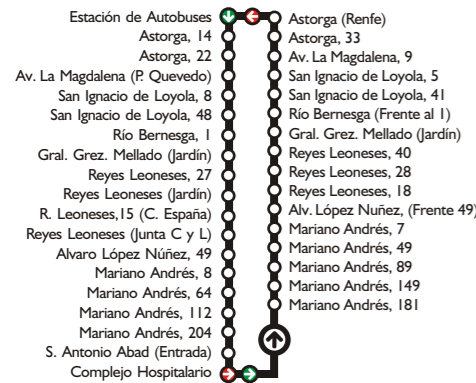

línea 4 PINILLA-CRUCERO-UNIVERSIDAD

DE LUNES A SÁBADOS LABORABLES:
De 7:00 a 23:00 h. cada 30 minutos.

DOMINGOS Y FESTIVOS:
De 9:00 a 23:00 h. cada 60 minutos.

● INICIO DE TRAYECTO ● FIN DE TRAYECTO

línea 5 OTERUELO - SANTO DOMINGO

DE LUNES A SÁBADOS LABORABLES:
De 7:00 a 23:00 h. cada 60 minutos.

DOMINGOS Y FESTIVOS:
De 11:00 a 15:00 h. cada 120 minutos.
De 15:00 a 23:00 h. cada 60 minutos.

● INICIO DE TRAYECTO ● FIN DE TRAYECTO

línea 6 PUENTE CASTRO - HOSPITALES

DOMINGOS Y FESTIVOS:
De 7:15 a 15:15 h. cada 60 minutos.
De 15:15 a 22:45 h. cada 30 minutos.

● INICIO DE TRAYECTO ● FIN DE TRAYECTO

línea 7 EST. AUTOBUSES - HOSPITALES

DE LUNES A VIERNES LABORABLES:
De 7:15 a 23:15 h. cada 30 minutos.

SÁBADOS LABORABLES:
De 7:15 a 23:15 h. cada 60 minutos.

DOMINGOS Y FESTIVOS:
De 15:15 a 23:15 h. cada 60 minutos.

● INICIO DE TRAYECTO ● FIN DE TRAYECTO

línea 8 STO. DOMINGO - TROB. CERECEDO

DE LUNES A VIERNES LABORABLES:
De 7:00 a 23:00 h. cada 30 minutos.