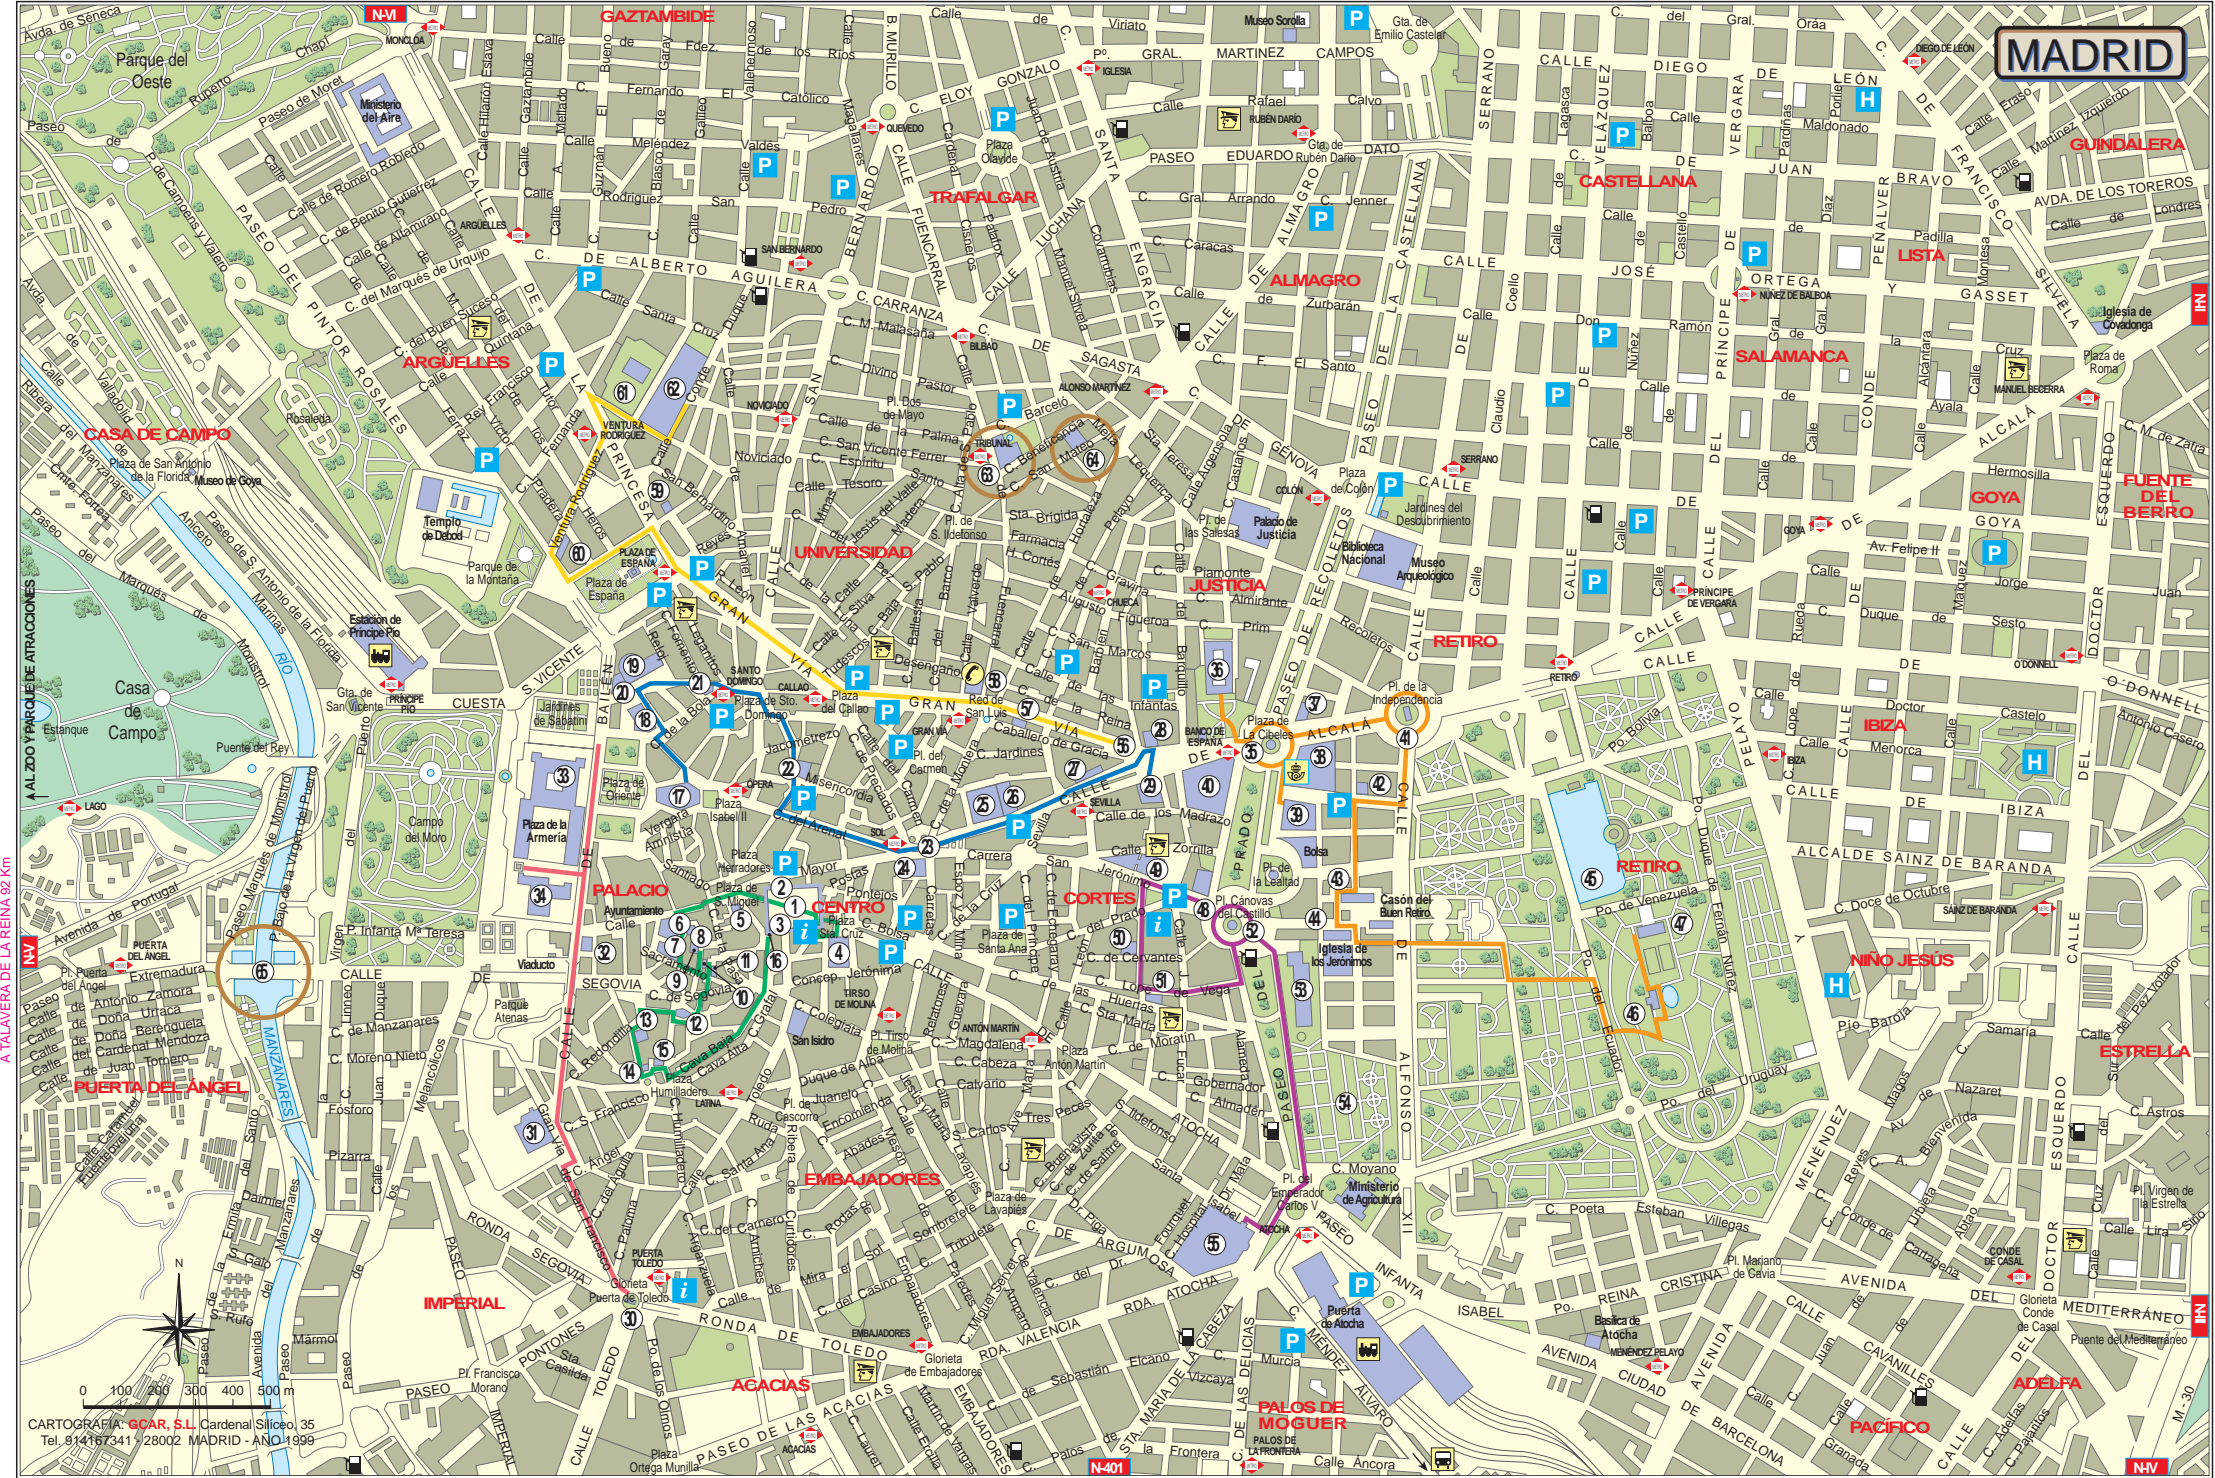

# MADRID

CARTOGRAFIA: **CGAR, S.L.** Cardenal Silíceo, 35  
 Tel. 914767341 / 28002 MADRID - AÑO 1999

A TALAVERA DE LA REINA 92 Km

A ZARAGOZA 325 Km

A VALENCIA 352 Km