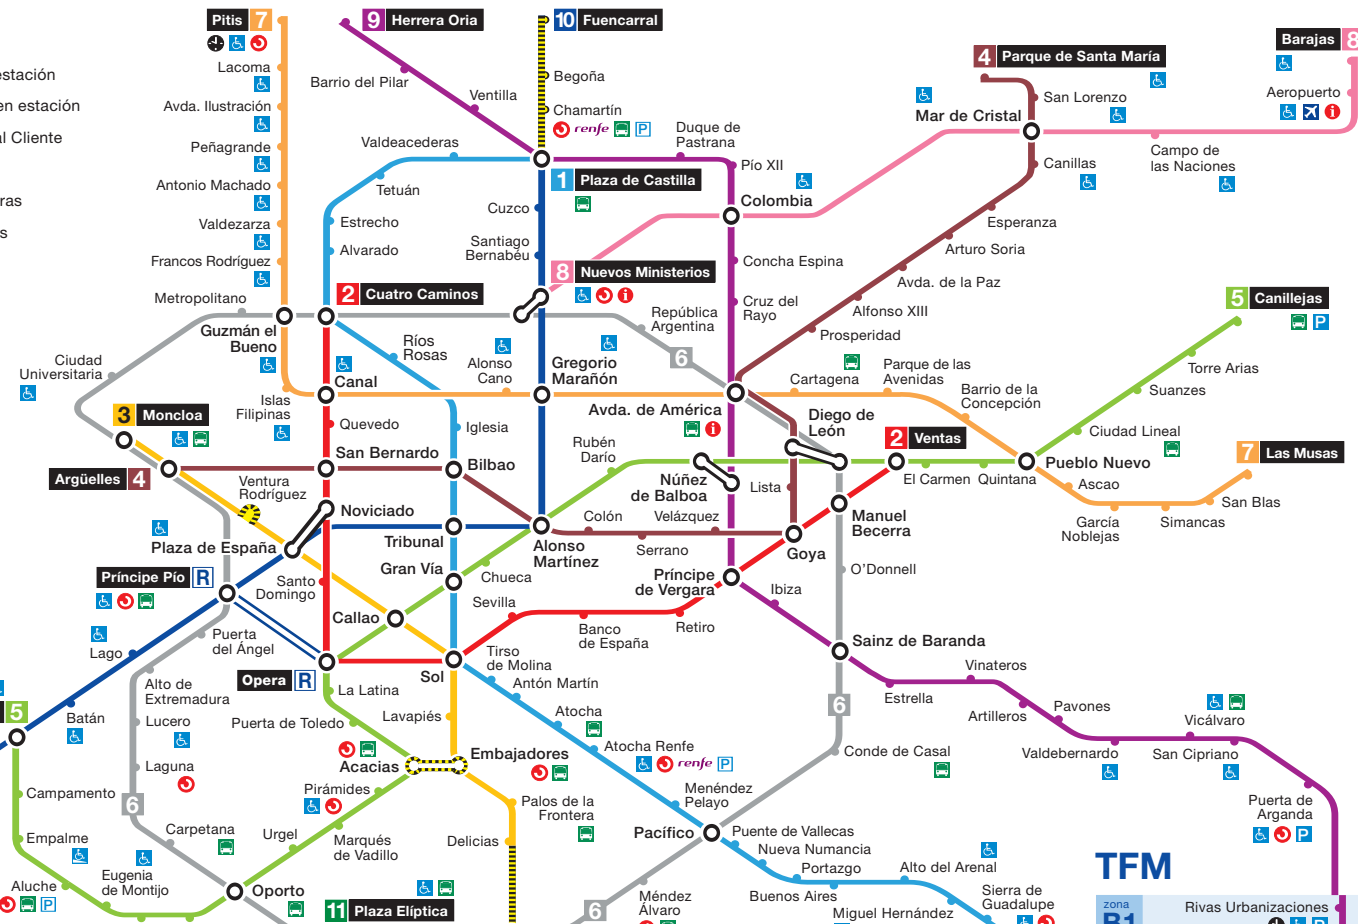

# simbología

-  Transbordo entre líneas de Metro
-  Transbordo largo entre líneas de Metro
-  Estación con horario restringido
-  Estación con acceso para personas con movilidad reducida. Ascensor
-  Acceso con rampa
-  Estación de Cercanías Renfe
-  Estación Renfe
-  Terminal de autobús interurbano
-  Aeropuerto de Madrid • Barajas

## MetroSur

TFM	
zona B1	Rivas Urbanizaciones
zona B2	Rivas Vaciamadrid
zona B3	La Poveda
	Arganda del Rey

## leyenda

- 1 Plaza de Castilla / Congosto
- 8 Nuevos Ministerios / Barajas
- 2 Ventas / Cuatros Caminos
- 9 Herrera Oria / Arganda del Rey
- 3 Legazpi / Moncloa
- 10 Fuencarral / Puerta del Sur
- 4 Argüelles / Parque de Santa María
- 11 Plaza Elíptica / Pan Bendito
- 5 Canillejas / Casa de Campo
- 12 MetroSur
- 6 Circular
- R Opera / Príncipe Pío
- 7 Las Musas / Pitis