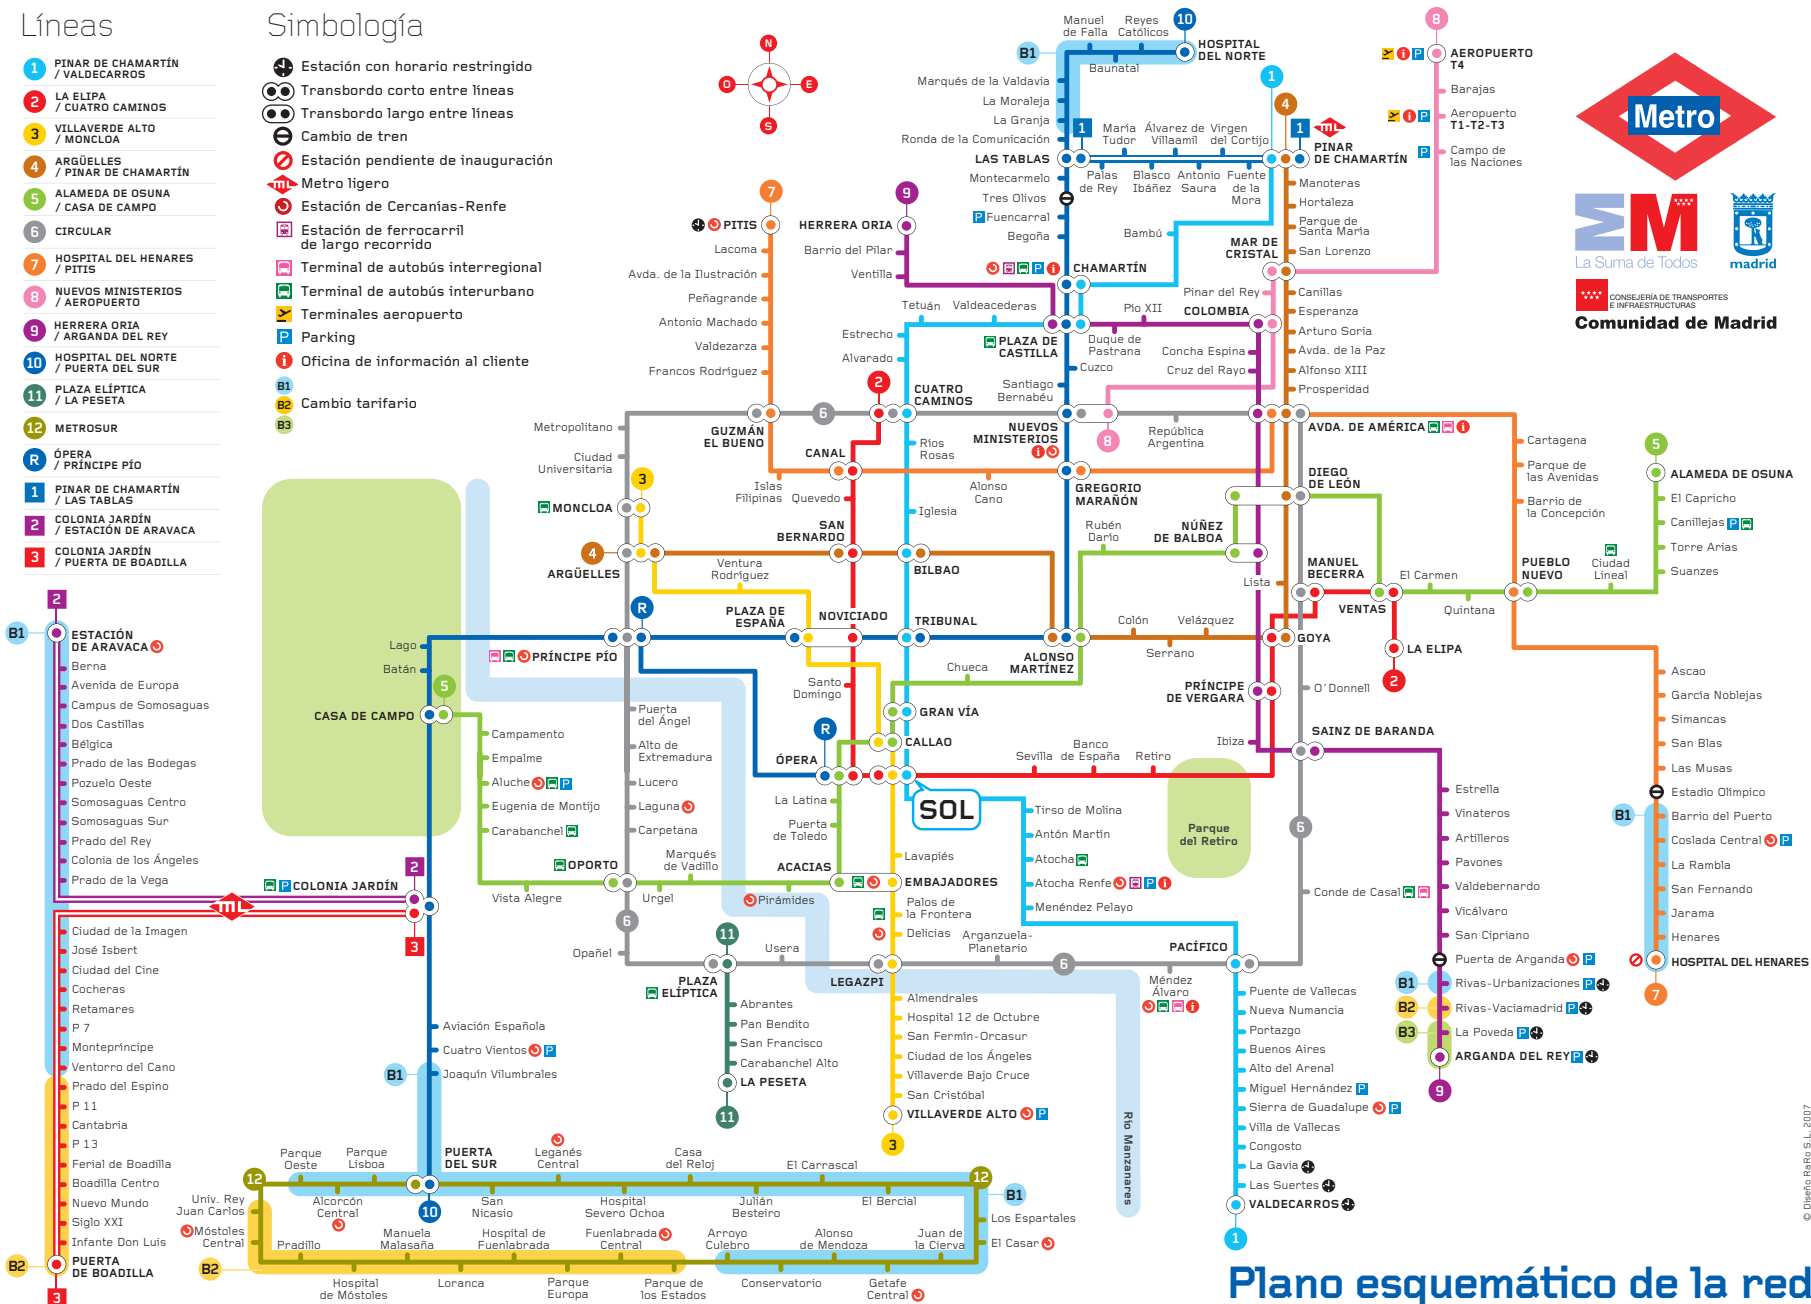

# Líneas

- 1** PINAR DE CHAMARTÍN / VALDECARROS
- 2** LA ELIPA / CUATRO CAMINOS
- 3** VILLAVEVERE ALTO / MONCLOA
- 4** ARGÜELLES / PINAR DE CHAMARTÍN
- 5** ALAMEDA DE OSUNA / CASA DE CAMPO
- 6** CIRCULAR
- 7** HOSPITAL DEL HENARES / PITIS
- 8** NUEVOS MINISTERIOS / AEROPUERTO
- 9** HERRERA ORIA / ARGANDA DEL REY
- 10** HOSPITAL DEL NORTE / PUERTA DEL SUR
- 11** PLAZA ELÍPTICA / LA PESETA
- 12** METROSUR
- R** ÓPERA / PRÍNCIPE PÍO
- 1** PINAR DE CHAMARTÍN / LAS TABLAS
- 2** COLONIA JARDÍN / ESTACIÓN DE ARAVACA
- 3** COLONIA JARDÍN / PUERTA DE BOADILLA

# Simbología

- Estación con horario restringido
- Transbordo corto entre líneas
- Transbordo largo entre líneas
- Cambio de tren
- Estación pendiente de inauguración
- Metro ligero
- Estación de Cercanías-Renfe
- Estación de ferrocarril de largo recorrido
- Terminal de autobús interregional
- Terminal de autobús interurbano
- Terminales aeropuerto
- Parking
- Oficina de información al cliente
- Cambio tarifario B1
- Cambio tarifario B2
- Cambio tarifario B3

Plano esquemático de la red